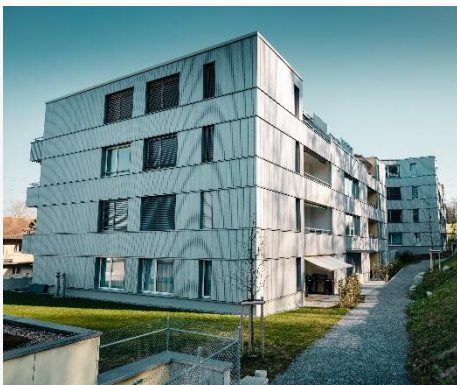

## Neubau MFH Wihalden, 8617 Mönchaltorf

- 2 Mehrfamilienhäuser mit 32 Mietwohnungen
- Photovoltaikanlage mit Zusammenschluss zum Eigenverbrauch (ZEV)
- Objektsumme Elektroanlagen: CHF 510'000.00

### Bauherrschaft

Carolina und Hanspeter Rüttschi  
Mettlenbachstrasse 2a  
8617 Mönchaltorf