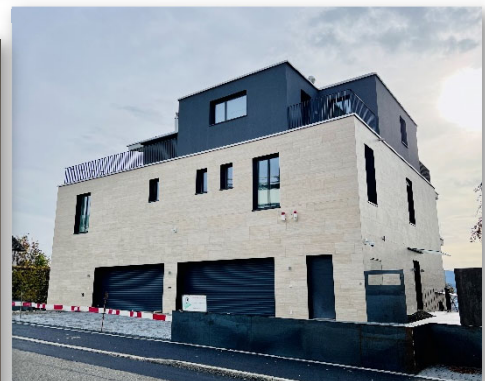

Neubau Wohnhaus, Lerchenbergstrasse, 8703 Erlenbach

- Neubau Villa mit Einliegerwohnung
- Gebäudeautomation (Twiline)
- Inhouse Carport
- Netzwerk Installation + Inbetriebnahme
- Kundenspezifische Beleuchtung
- Objektsumme Elektroanlagen: CHF 297'000.00

Bauherrschaft

Herr Dr. Herbert Dietrich
Via Carà 16
6932 Breganzona

Architekt

Mauro Trezzini Arch. OTIA
Kleinstrasse 16
8008 Zürich